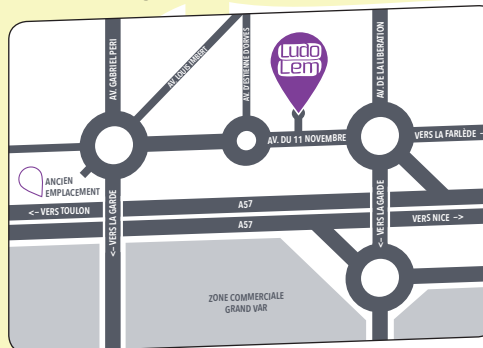

Cours particuliers (30 minutes)

Carte de 4 cours = 84 €

Carte de 11 cours = 225 €

Atelier groupe (engagement annuel demandé)

Élèves déjà inscrits à un cours : 250 €

Élèves non-inscrits : 390 €

Nota : il est conseillé aux débutants de commencer par les cours à 4, aux confirmés d'opter pour les cours à 3 et de choisir les cours particuliers pour le perfectionnement.

* Éveil 3 = 3ème année de maternelle et CP / Éveil 2 = 2ème année de maternelle / Éveil 1 = 1ère année de maternelle.

Cours d'essai gratuit

ADHÉSION À L'ASSOCIATION LUDOLEM

Valable pour une année de septembre à septembre :
39€ pour une personne
19€ pour la 2e personne de la même famille
Gratuit à partir de la 3e personne de la même famille

LUDOLEM, ÉCOLE DE MUSIQUE DEPUIS 2001

Que vous soyez débutant, amateur, passionné ou déjà expérimenté, notre équipe de professeurs, professionnels de la musique, prennent en charge votre apprentissage à votre rythme en cours particuliers et en cours collectifs dans nos locaux de La Valette-du-Var ainsi qu'à Hyères. Pendant les vacances, des stages «découverte», «approfondissement» et «atelier de groupe» pour enfants et adultes sont organisés (demandez-nous le programme).

Retrouvez les plannings des vacances à La Valette et des activités à Hyères sur www.ludolem.com

Suivez nous sur Facebook et Instagram @Ludolem Sandrine

NE PAS JETER SUP LA VOIE PUBLIQUE, MERCI. Composition & Impression ssaipode@gmail.com

2023-2024

Planning des cours