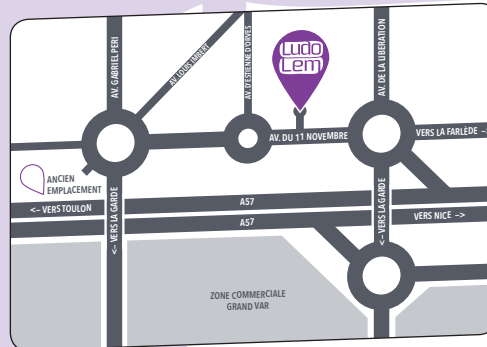

MUSIQUE 7/14 ans

Apprentissage sur un ou plusieurs instruments au choix entre piano, guitare acoustique, guitare électrique, guitare basse ou batterie. Petit concert en fin de semaine.

PATINAGE

Initiation et pratique du patinage sur glace. **ATTENTION : départ du local à 9h30, autrement rendez-vous directement à la Patinoire de La Garde pour 10h.**

Lieu de l'activité : 99 av. de la 1ère division française libre à La Garde.

ÉQUITATION

Stage d'équitation assuré par les animateurs diplômés du centre d'équitation. **ATTENTION : permanence au local de 8h30 à 9h30 au plus tard, sinon les enfants devront être emmenés directement au centre équestre pour 10h.**

Lieu de l'activité : Écuries du Pont de Maraval, chemin de Sauvebonne, Solliès-Pont

TARIFS

Possibilité de s'inscrire à la journée ou à la demi-journée :

Demi-journée : 27€ (matin **ou** après-midi)

Journée : 45€* (matin **et** après-midi du même jour)

Semaine en demi-journée : 120€

(5 matins **ou** 5 après-midis consécutifs)

Semaine complète : 195€*

(5 matins **et** 5 après-midis consécutifs)

Tarifs semaines du 30/10 au 3/11 et du 29/4 au 3/5

en demi-journées : 96€ (4 matins **ou** 4 après-midis)

en journées complètes : 156€

*accueil en continu de 8h30 à 17h, repas sur place fourni par vos soins.

Retrouvez les plannings
des activités à l'année et
des vacances à Ludolem Hyères
sur www.ludolem.com

NE PAS JETER SUR LA VOIE PUBLIQUE, MERCI. Composition & Impression scapode@gmail.com

2023-2024

Planning La Valette