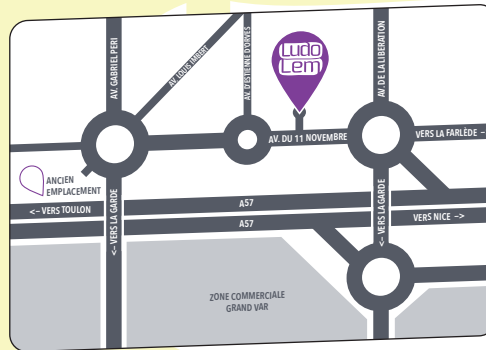

Cours particuliers (30 minutes)

Carte de 4 cours = 84 €

Carte de 11 cours = 225 €

Atelier groupe (engagement annuel demandé)

Élèves déjà inscrits à un cours : 295 €

Élèves non-inscrits : 430 €

Nota : il est conseillé aux débutants de commencer par les cours à 4, aux confirmés d'opter pour les cours à 3 et de choisir les cours particuliers pour le perfectionnement.

* Éveil 3 = 3ème année de maternelle et CP / Éveil 2 = 2ème année de maternelle / Éveil 1 = 1ère année de maternelle

COURS D'ESSAI GRATUIT

ADHÉSION À L'ASSOCIATION LUDOLEM

Valable pour une année de septembre à septembre :

39€ pour une personne

19€ pour la 2e personne de la même famille

Gratuit à partir de la 3e personne de la même famille

ÉCOLE DE MUSIQUE DEPUIS 2001

Que vous soyez débutant, amateur, passionné ou déjà expérimenté, notre équipe de professeurs, professionnels de la musique, prennent en charge votre apprentissage à votre rythme en cours particuliers et en cours collectifs dans nos locaux de La Valette-du-Var ainsi qu'à Hyères. Pendant les vacances, des stages « découverte », « approfondissement » et « atelier de groupe » pour enfants et adultes sont organisés (demandez-nous le programme).

**RETROUVEZ LES PLANNINGS
DES STAGES VACANCES À
LA VALETTE ET À HYÈRES
SUR WWW.LUDOLEM.COM**

Suivez nous sur Facebook et Instagram
@Ludolem Sandrine

NE PAS JETER SUR LA VOIE PUBLIQUE, MERCI. Composition & Impression scolapode@gmail.com

2024-2025